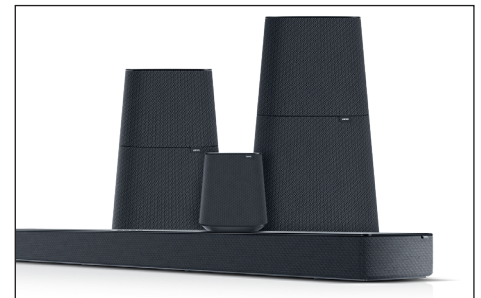

Erweiterbares System.

Der Loewe multi.room amp ist Teil eines umfangreichen Ökosystems von Audioprodukten innerhalb des Loewe Klang Portfolios, das zahlreiche Audio-Streaming-Dienste und -Quellen unterstützt.

Erweitern Sie das Audio-Setup mit kompatiblen Produkten, System-Komponenten und AoD-Inhalten und schaffen Sie so ein umfassendes und individuelles Audioerlebnis, das allen individuellen Vorlieben und Bedürfnissen gerecht wird - ob für Multiroom-Audio oder Mehrkanal-Heimkino oder sogar beides nahtlos zur gleichen Zeit!